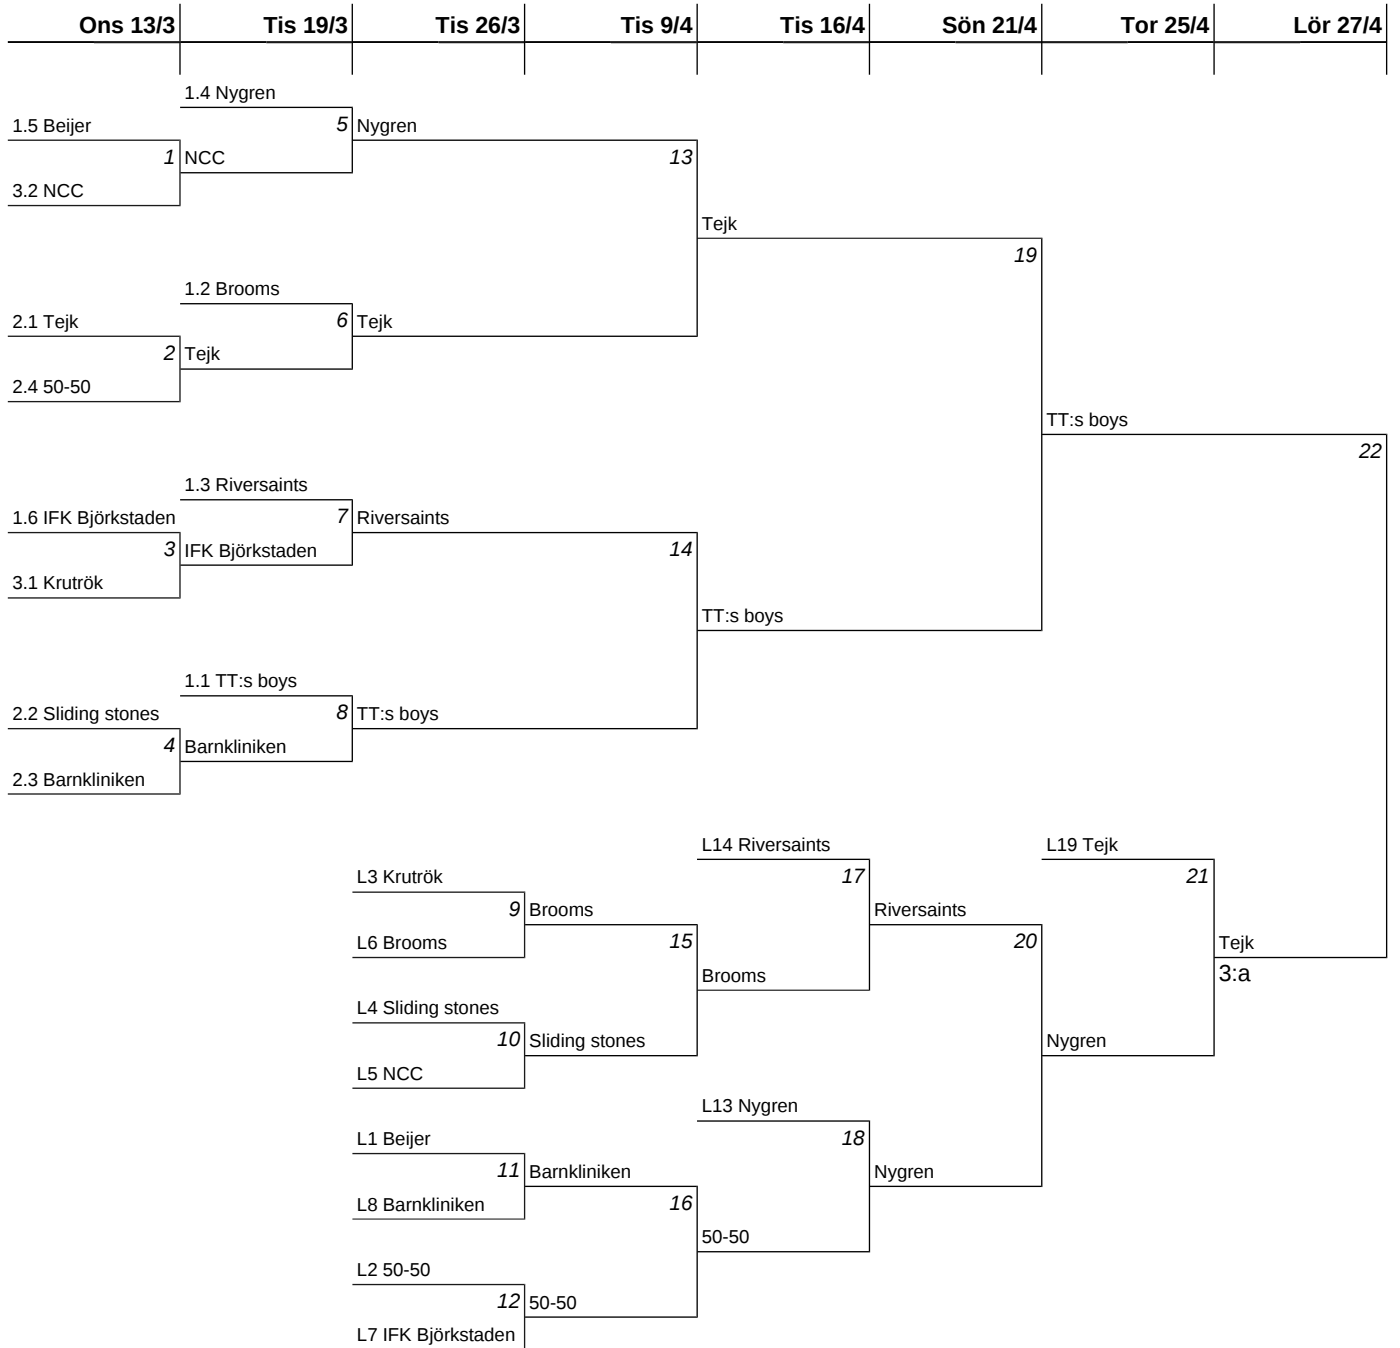

A-SLUTSPEL Lottojox

För matchernas tider, se matchnummer i Cuponline.

1:a _____
2:a