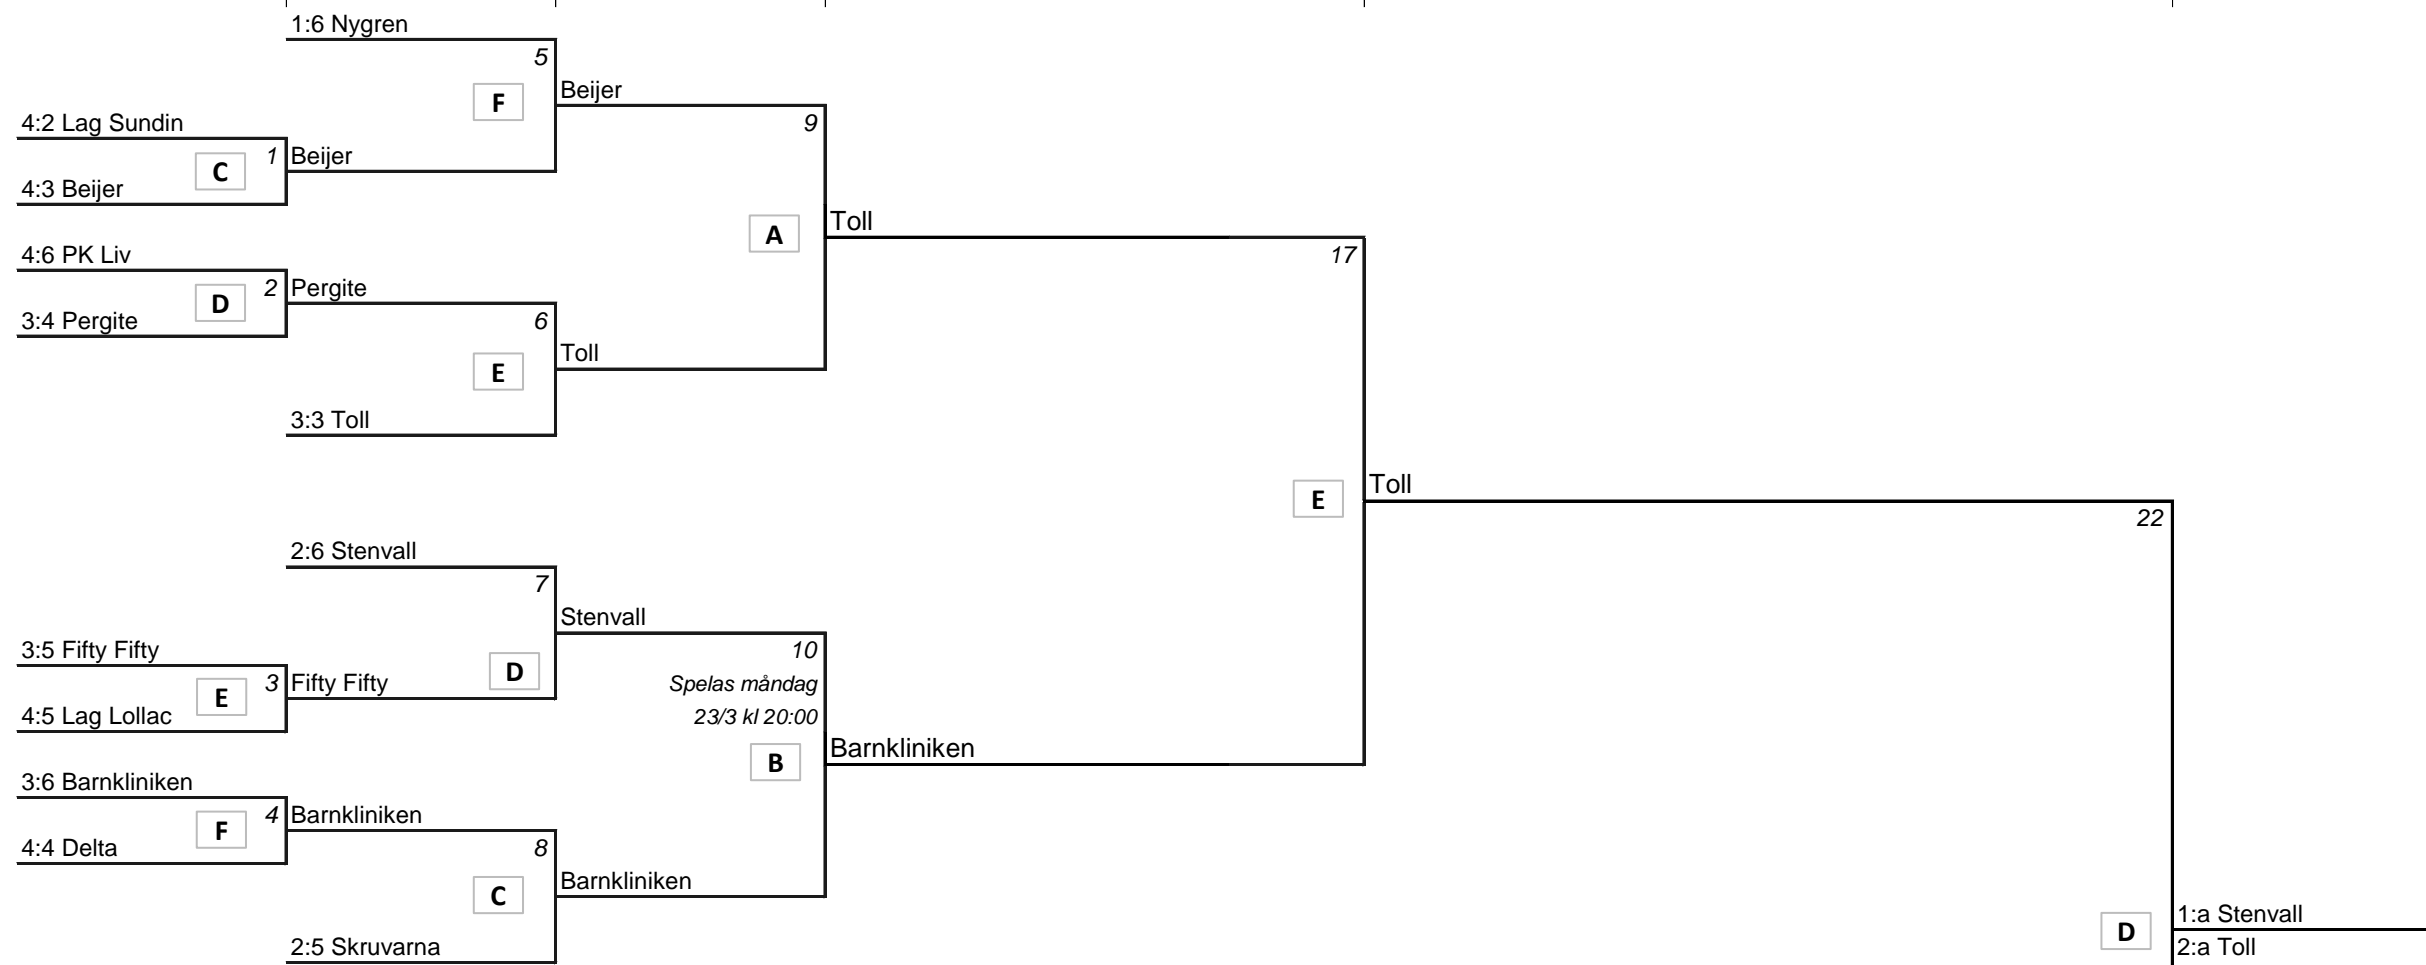

B-SLUTSPEL Lottojox dubbel utslagning

Tis 10/3	Tor 12/3	Tis 17/3	Tis 24/3	Lör 28/3
18:00	20:00	18:00	18:00	15:00 Final

Tis 17/3	Tor 19/3	Tis 24/3	Tor 26/3	Lör 28/3
18:00	18:00	18:00	18:00	12:00 Semifinal